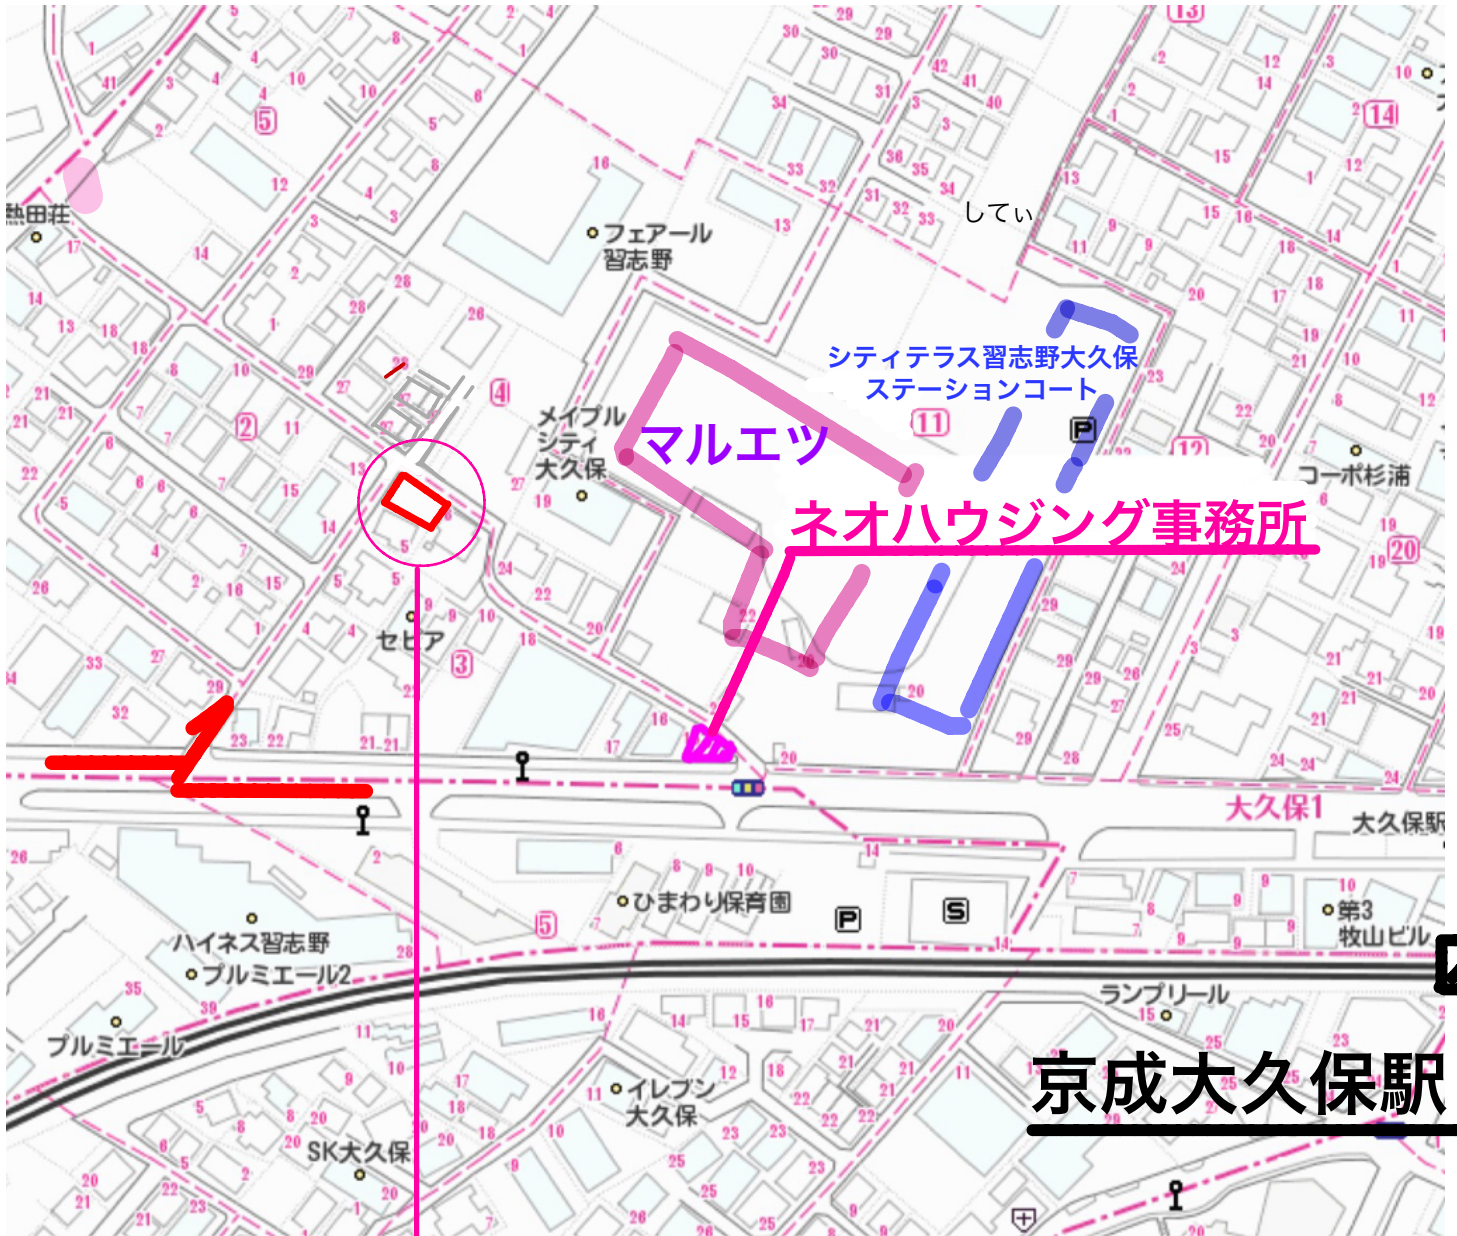

ネオハウジング事務所・駐車場案内図

ネオハウジング
お客様駐車場

駐車場カーナビ(隣接住所)
習志野市大久保1-3-5

ネオハウジング株式会社
習志野市大久保1-3-15
電話 047-470-3800