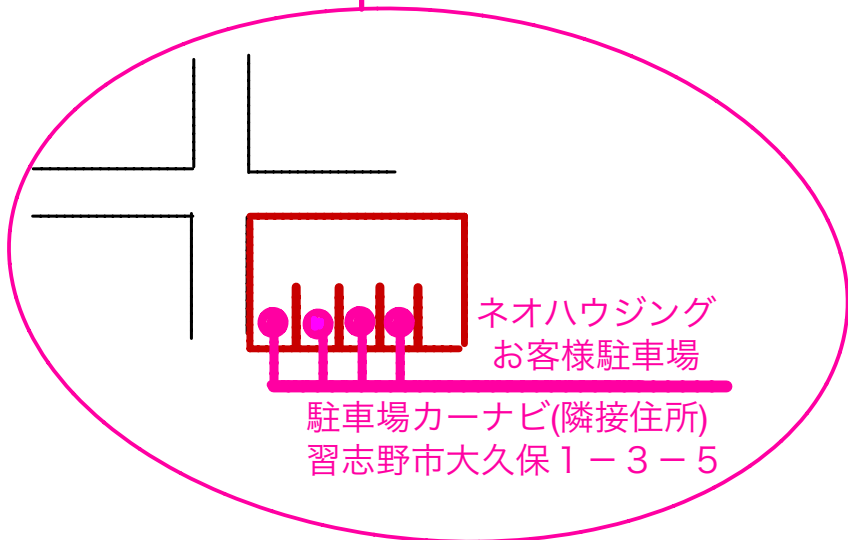

ネオハウジング事務所・駐車場案内図

ネオハウジング
お客様駐車場

駐車場カーナビ(隣接住所)
習志野市大久保1-3-5

ネオハウジング株式会社
習志野市大久保1-3-15
電話 047-470-3800